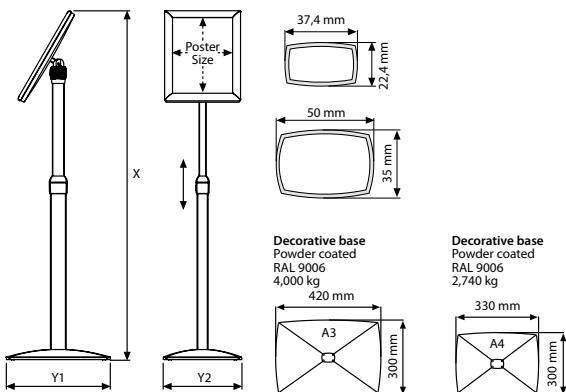

Patent : TR 2007 06354 - TR 2007 03453 - PCT/TR 2007/000131 - DE 20 2007 016 574 - OHIM 000748223-0001,2 - FR 760305 - US 29/295.750 - US D 597, 764 S - JP 2007-022472 - JP 2007-022473 - CN 200730321542.4 - CN 200730321543.

MATERIAL : Silver anodised aluminium						WEIGHT	PACKING SIZE	
ARTICLE	X max.	X min.	Y1	Y2	POSTER	DESCRIPTION	WITH PACKING	*W X H X D
UDMB6005A4	1205 mm	865 mm	330 mm	250 mm	297 X 210 mm	Landscape	5,165 kg	285 X 1030 X 102 mm
	1250 mm	910 mm	330 mm	250 mm	210 X 297 mm	Portrait	5,165 kg	285 X 1030 X 102 mm
UDMB6005A3	1250 mm	910 mm	420 mm	300 mm	420 X 297 mm	Landscape	6,745 kg	365 X 1110 X 102 mm
	1310 mm	970 mm	420 mm	300 mm	297 X 420 mm	Portrait	6,745 kg	365 X 1110 X 102 mm

*W:Width H: Height D: Depth